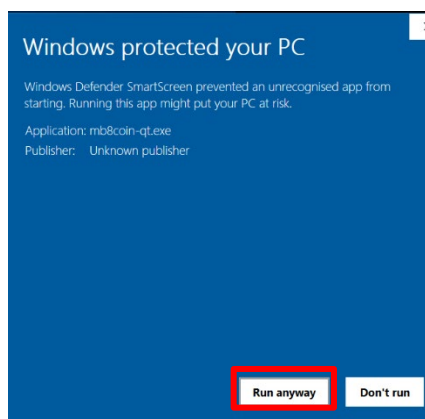

Se hai ulteriori Security Software installati sul tuo computer, segui le istruzioni per avviare il programma secondo quanto suggerito dal provider.