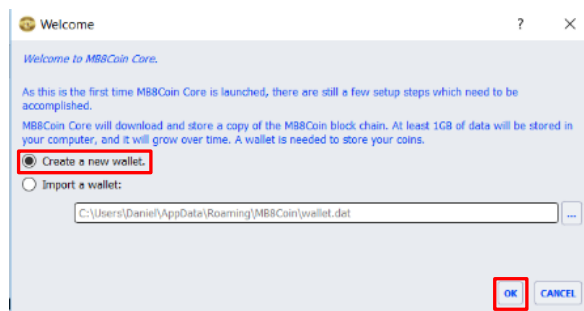

Step 5

- -Se dovesse apparire un messaggio di Windows Defender, fai clic su "Ulteriori Informazioni" (come mostrato a sinistra) e su "Esegui comunque" (come mostrato a destra).

Se hai ulteriori Security Software installati sul tuo computer, segui le istruzioni per avviare il programma secondo quanto suggerito dal provider.

Step 6

- Ora seleziona "Crea un nuovo portafoglio" (se è il tuo primo download) e poi fai clic su OK come mostrato nell'immagine a destra.

Nota: se non riesci a visualizzare questa schermata, ti preghiamo di ridurre a icona il tuo browser web o qualsiasi altro programma che hai aperto