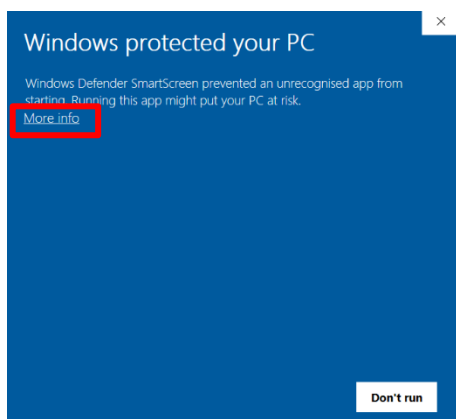

Se hai ulteriori Security Software installati sul tuo computer, segui le istruzioni per avviare il programma secondo quanto suggerito dal provider.