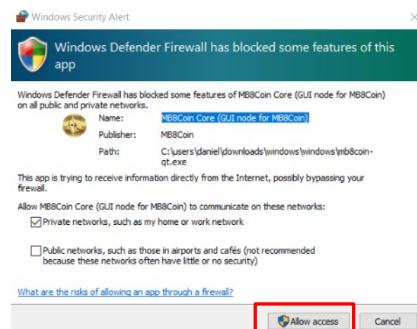

Step 5

- -Se dovesse apparire un messaggio di Windows Defender, fai clic su "Ulteriori Informazioni" (come mostrato a sinistra) e su "Esegui comunque" (come mostrato a destra).

Se hai ulteriori Security Software installati sul tuo computer, segui le istruzioni per avviare il programma secondo quanto suggerito dal provider.

Step 6

- Ora seleziona "Crea un nuovo portafoglio" (se è il tuo primo download) e poi fai clic su OK come mostrato nell'immagine a destra.

Nota: se non riesci a visualizzare questa schermata, ti preghiamo di ridurre a icona il tuo browser web o qualsiasi altro programma che hai aperto

Step 7

- Consenti l'accesso al MB8 Coin QT Wallet per accedere a Internet, facendo clic sul pulsante "Consenti accesso" (come mostrato a destra)

Congratulazioni, hai scaricato il tuo MB8 coin QT Wallet

Step 8 - MB8 Coin QT Wallet - Spiegazione