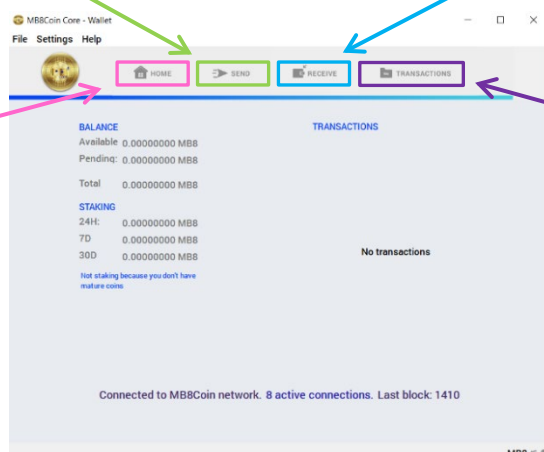

Step 7

- Consenti l'accesso al MB8 Coin QT Wallet per accedere a Internet, facendo clic sul pulsante "Consenti accesso" (come mostrato a destra)

Congratulazioni, hai scaricato il tuo MB8 coin QT Wallet

Step 8 - MB8 Coin QT Wallet - Spiegazione

Invia MB8Coin a un'altra persona.

Nota: L'indirizzo deve essere corretto, le monete inviate a un indirizzo sbagliato non possono essere recuperate.

Ricevi MB8 Coin da un'altra persona.

Nota: L'indirizzo deve essere corretto, le monete inviate a un indirizzo sbagliato non possono essere recuperate.

La tua Dashboard.

Nota: Lo staking, i movimenti in attesa o quelli disponibili verranno mostrati in questa sezione.

Transazioni.

È come il tuo estratto conto bancario, ogni transazione è mostrata qui.

PROSSIMA GUIDA