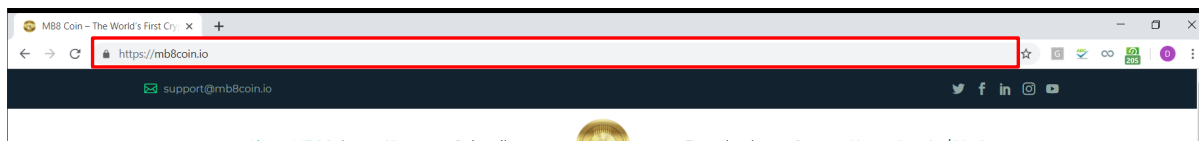

MB8 COIN QT WALLET GUIDA ALL'INSTALLAZIONE

8 semplici step

WINDOWS
GUIDA 1

Le seguenti guide sono disponibili su <https://mb8coin.io/windows-qt-wallet/>

- Windows Guida 1 - Installa QT Wallet
- Windows Guida 2 - Trasferisci Web Wallet to QT
- **Windows** Guida 3 - Sicurezza del MB8 Coin QT Wallet
- Windows Guida 4 - Extra

Step 1

- Vai su www.mb8coin.io (Se non riesci a fare clic sul link fornito a sinistra, copia e incolla questo link nella barra degli indirizzi come mostrato in rosso sotto).

Step 2

- Fai clic sul pulsante **Downloads** come evidenziato nell'immagine qui sotto.

Step 3

- Fai clic sull'icona del tuo sistema operativo; in questo esempio useremo **Windows**.

Step 4

- Scorri la pagina verso il basso e fai clic sul pulsante blu "Download" per Windows, per iniziare a scaricare il tuo MB8 Coin QT Wallet (come mostrato a destra)
- Nella parte in basso a sinistra dello schermo dovresti vedere il download del tuo portafoglio, fai clic sulla casella per aprire.