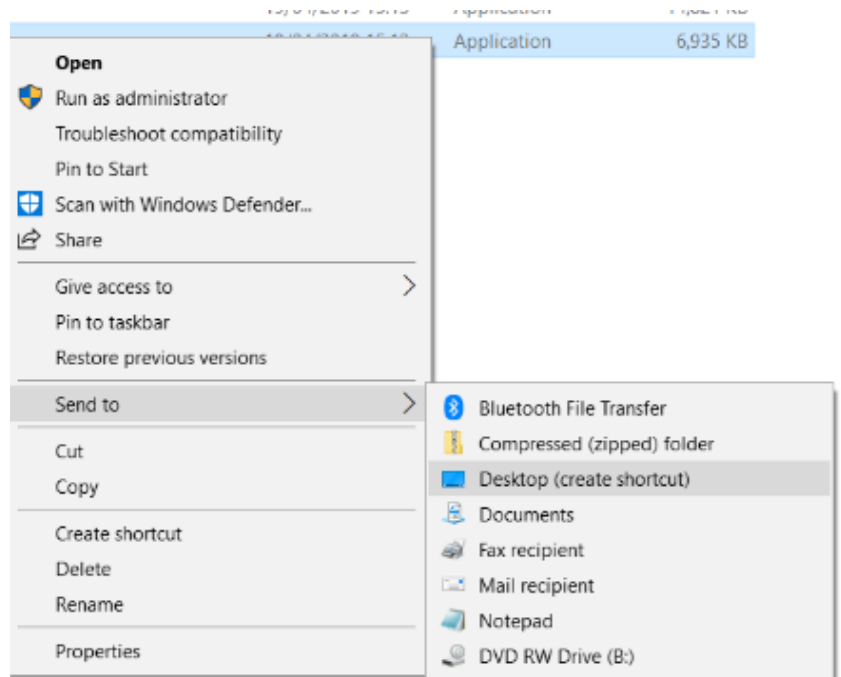

MB8 COIN QT GUIDE EXTRA

GUIDA EXTRA

WINDOWS
GUIDA 4

Le seguenti guide sono disponibili su <https://mb8coin.io/windows-qt-wallet/>

- Guida Windows 1 - Installazione QT Walle
- Guida Windows 2 - Trasferimento da Web Wallet a QT Wallet
- Guida Windows 3 - Metti in sicurezza il tuo MB8 Coin QT Wallet
- Guida Windows 4 - Guida Extra

Quando scarichi il tuo MB8 Coin QT Wallet, questo verrà indirizzato nella cartella Download del tuo computer (a meno che non specifichi diversamente).

Per creare un collegamento al file, fai clic con il pulsante destro del mouse sul file MB8CoinQT Exe scaricato nella cartella dei download e premi "Invia a", poi fai clic su Desktop (Crea collegamento)