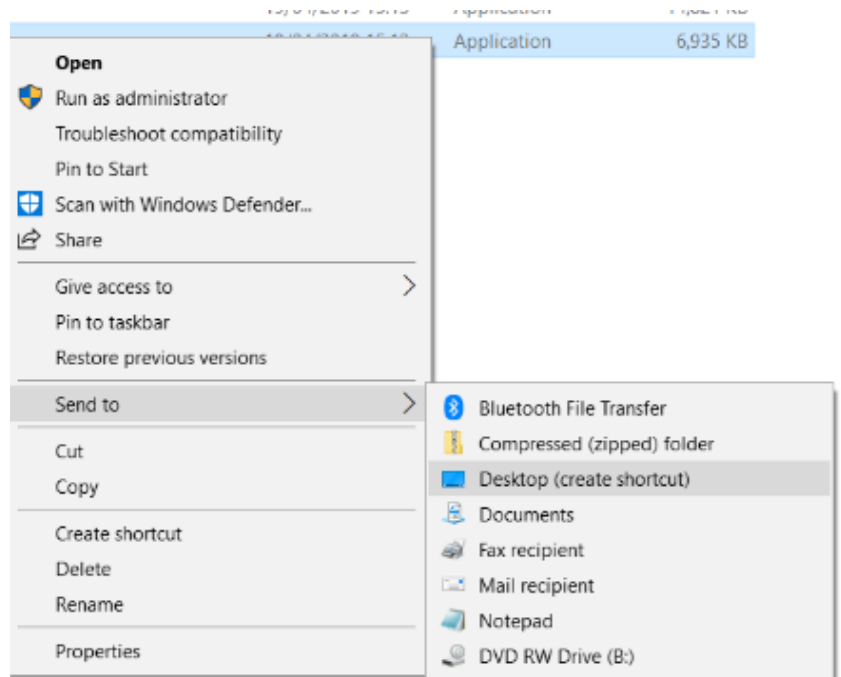

# MB8 COIN QT GUIDE EXTRA

GUIDA EXTRA

MAC OS  
GUIDA 4

Le seguenti guide sono disponibili su <https://mb8coin.io/macos-qt-wallet/>

- Guida Windows 1 - Installazione QT Walle
- Guida Windows 2 - Trasferimento da Web Wallet a QT Wallet
- Guida Windows 3 - Metti in sicurezza il tuo MB8 Coin QT Wallet
- Guida Windows 4 - Guida Extra

Quando scarichi il tuo MB8 Coin QT Wallet, questo verrà indirizzato nella cartella Download del tuo computer (a meno che non specifichi diversamente).

Per creare un collegamento al file, fai clic con il pulsante destro del mouse sul file MB8CoinQT Exe scaricato nella cartella dei download e premi "Invia a", poi fai clic su Desktop (Crea collegamento)